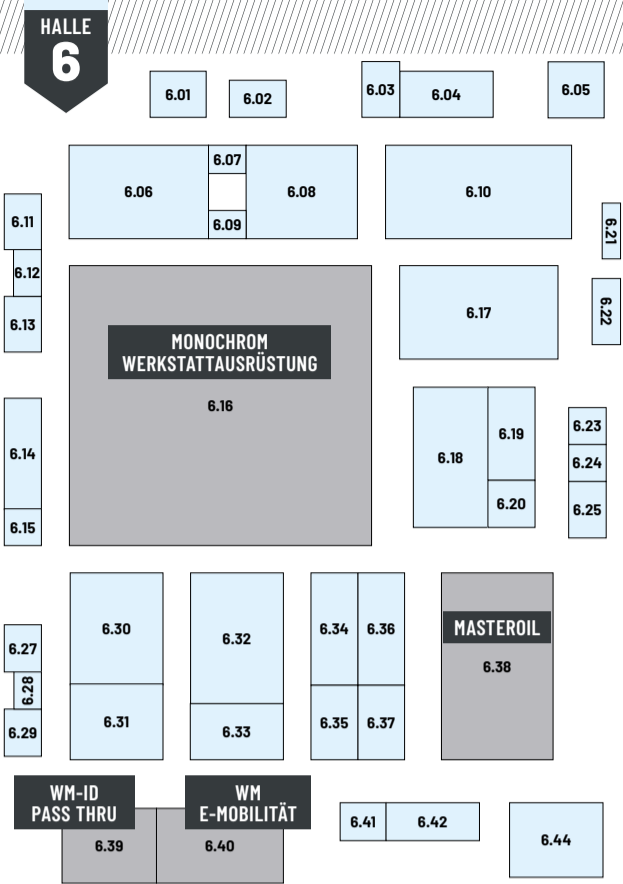

INNHENHOF 4-7

AUSSTELLER	HALLE	STAND
1a autoservice	7	7.36
3M	7	7.14
AdvoCar Schadensregulierung	7	7.34
AHS Prüftechnik Schneider	6	6.22
AIC Germany | Juergen Liebisch GmbH	4	4.57
AIV | ENO telecom GmbH	7	7.51
AKS Dasis	7	7.50
Albrecht | ENO telecom GmbH	7	7.51
Alldata	7	7.54
Antennentechnik Bad Blankenburg | ENO telecom GmbH	7	7.51
Aral | Castrol Germany GmbH	6	6.47
Arnott - Air Suspension Products	4	4.32
ATE | Continental Automotive GmbH	4	4.23
ATH Heini	6	6.10
Auftragsannahme	4	4.67
AUTOCREW	7	7.36
AUTOFIT	7	7.36
autoPro	7	7.36
AUTOPSTENHOJ Hebebühnen	6	6.04
autoservice.com	7	7.31
AUTOteam	7	7.36
AUTOteam plus	7	7.36
Axion | ENO telecom GmbH	7	7.51
B-TEC GmbH	7	7.13
BE TURBO	4	4.45
Bendel Werkzeuge	6	6.29
Blaupunkt | EVO-Sales GmbH	7	7.47
BlitzRotary	6	6.06
BorgWarner	4	4.13
BOSCH	6	6.45
Bosch Car Service	7	7.36
Brodit | ENO telecom GmbH	7	7.51
BRUNOX	7	7.01
BTS GmbH	4	4.51
Bury | ENO telecom GmbH	7	7.51
BUSCHING Tankstellen- und Werkstattgeräte	6	6.23
Business-Lounge	7	7.37
Carguard | ENO telecom GmbH	7	7.51
Castrol	6	6.47

AUSSTELLER	HALLE	STAND
Catering	4	4.63
CGS Kälte- und Klimatechnik	6	6.15
Colormatic | European Aerosols GmbH	7	7.08
COMPAC Hydraulik	6	6.27
Continental Reifen	4	4.23
ContiTech | Continental Luftfedersysteme GmbH	4	4.24
Corteco	4	4.33
crossvertise GmbH - Media Werkstatt	7	7.34
CTEK	7	7.28
Dealday Marktplatz	7	7.57
Dinex Abgassysteme	4	4.24
Dometic	6	6.19
DON | TMD Friction Services GmbH	4	4.25
DRiV	4	4.03
Dupli-Color | European Aerosols GmbH	7	7.08
Eibach	7	7.30
EICHNER	6	6.03
ELOS	7	7.16
ENO | ENO telecom GmbH	7	7.51
ERA Benelux	4	4.37
ERNST-Apparaturbau GmbH	4	4.19
Esszimmer	4	4.63
Fuchs + Sanders Verbindungstechnik	6	6.35
Garmin | ENO telecom GmbH	7	7.51
GATES	4	4.29
GEDORE Werkzeuge	6	6.36
GKN	4	4.12
GL Metall- u. Werkstatttechnik	6	6.37
Glasureit | BASF Coatings GmbH	7	7.09
Grammer | Ciemann Sitzsysteme GmbH	4	4.42
GYS Schweißtechnik	7	7.06

AUSSTELLER	HALLE	STAND
H&R Federn	7	7.27
HACO Tail Lift Parts	4	4.40
Handcoffee | ENO telecom GmbH	7	7.51
Hankook Reifen	4	4.62
HaynesPro	7	7.53
HAZET	6	6.08
HELLA	6	6.32
HEPU	4	4.18
Herkules Hebeteknik	7	7.23
Herth+Buss	4	4.22
Hirschmann | ENO telecom GmbH	7	7.51
Hitachi	4	4.38
HJS	4	4.35
Hofmann | Snap-on Equipment GmbH	6	6.17
Horn & Bauer	7	7.26
HSK Karosseriergeräte	6	6.25
HUF	4	4.54
INA | Schaeffler Automotive Aftermarket GmbH & Co. KG	4	4.11
Infopoint Dienstleister Werkstattkonzepte	7	7.34
Intelliroute | ENO telecom GmbH	7	7.51
IPD | HEPU Autoteile GmbH	4	4.18
Jabra | ENO telecom GmbH	7	7.51
John Bean | Snap-on Equipment GmbH	6	6.17
Kärcher	6	6.05
Kids-Club	7	7.55
Kirsten Hebezeuge	6	6.12
Kleck Lagertechnik	6	6.14
Kram | ENO telecom GmbH	7	7.51
KS Tools	6	6.18
Lack + Lacksysteme	7	7.15
Lackprofi plus	7	7.17
Lassa Reifen	4	4.43
LED Lenser | LEDLENSER	7	7.02
Lesjofors	4	4.36
Lesonal | Akzo Nobel Coatings GmbH	7	7.07
Lienemann	6	6.24
LIQUI MOLY	7	7.25
Live Show WM Arena	4	4.69
LOCTITE | Henkel AG & KGaA	7	7.12