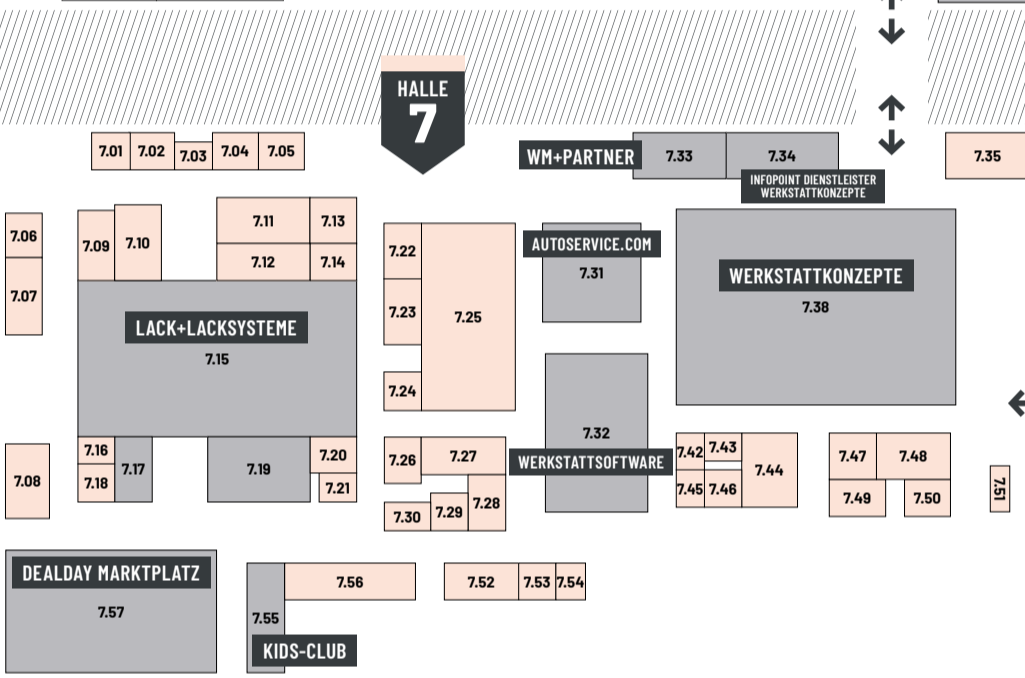

INNHENHOF 4-7

AUSSTELLER	HALLE	STAND
1a autoservice	7	7.36
3M	7	7.14
AdvoCar Schadensregulierung	7	7.34
AHS Prüftechnik Schneider	6	6.22
AIC Germany | Juergen Liebisch GmbH	4	4.57
AIV | ENO telecom GmbH	7	7.51
AKS Dasis	7	7.50
Albrecht | ENO telecom GmbH	7	7.51
Alldata	7	7.54
Antennentechnik Bad Blankenburg | ENO telecom GmbH	7	7.51
Aral | Castrol Germany GmbH	6	6.47
Arnott - Air Suspension Products	4	4.32
ATE | Continental Automotive GmbH	4	4.23
ATH Heini	6	6.10
Auftragsannahme	4	4.67
AUTOCREW	7	7.36
AUTOFIT	7	7.36
autoPro	7	7.36
AUTOPSTENHOJ Hebebühnen	6	6.04
autoservice.com	7	7.31
AUTOteam	7	7.36
AUTOteam plus	7	7.36
Axion | ENO telecom GmbH	7	7.51
B-TEC GmbH	7	7.13
BE TURBO	4	4.45
Bendel Werkzeuge	6	6.29
Blaupunkt | EVO-Sales GmbH	7	7.47
BlitzRotary	6	6.06
BorgWarner	4	4.13
BOSCH	6	6.45
Bosch Car Service	7	7.36
Brodit | ENO telecom GmbH	7	7.51
BRUNOX	7	7.01
BTS GmbH	4	4.51
Bury | ENO telecom GmbH	7	7.51
BUSCHING Tankstellen- und Werkstattgeräte	6	6.23
Business-Lounge	7	7.37
Carguard | ENO telecom GmbH	7	7.51
Castrol	6	6.47

AUSSTELLER	HALLE	STAND
Catering	4	4.63
CGS Kälte- und Klimatechnik	6	6.15
Colormatic | European Aerosols GmbH	7	7.08
COMPAC Hydraulik	6	6.27
Continental Reifen	4	4.23
ContiTech | Continental Luftfedersysteme GmbH	4	4.24
Corteco	4	4.33
crossvertise GmbH - Media Werkstatt	7	7.34
CTEK	7	7.28
Dealday Marktplatz	7	7.57
Dinex Abgassysteme	4	4.24
Dometic	6	6.19
DON | TMD Friction Services GmbH	4	4.25
DRiV	4	4.03
Dupli-Color | European Aerosols GmbH	7	7.08
Eibach	7	7.30
EICHNER	6	6.03
ELOS	7	7.16
ENO | ENO telecom GmbH	7	7.51
ERA Benelux	4	4.37
ERNST-Apparaturbau GmbH	4	4.19
Esszimmer	4	4.63
Fuchs + Sanders Verbindungstechnik	6	6.35
Garmin | ENO telecom GmbH	7	7.51
GATES	4	4.29
GEDORE Werkzeuge	6	6.36
GKN	4	4.12
GL Metall- u. Werkstatttechnik	6	6.37
Glasureit | BASF Coatings GmbH	7	7.09
Grammer | Ciemann Sitzsysteme GmbH	4	4.42
GYS Schweißtechnik	7	7.06

AUSSTELLER	HALLE	STAND
H&R Federn	7	7.27
HACO Tail Lift Parts	4	4.40
Handcoffee | ENO telecom GmbH	7	7.51
Hankook Reifen	4	4.62
HaynesPro	7	7.53
HAZET	6	6.08
HELLA	6	6.32
HEPU	4	4.18
Herkules Hebeteknik	7	7.23
Herth+Buss	4	4.22
Hirschmann | ENO telecom GmbH	7	7.51
Hitachi	4	4.38
HJS	4	4.35
Hofmann | Snap-on Equipment GmbH	6	6.17
Horn & Bauer	7	7.26
HSK Karosseriergeräte	6	6.25
HUF	4	4.54
INA | Schaeffler Automotive Aftermarket GmbH & Co. KG	4	4.11
Infopoint Dienstleister Werkstattkonzepte	7	7.34
Intelliroute | ENO telecom GmbH	7	7.51
IPD | HEPU Autoteile GmbH	4	4.18
Jabra | ENO telecom GmbH	7	7.51
John Bean | Snap-on Equipment GmbH	6	6.17
Kärcher	6	6.05
Kids-Club	7	7.55
Kirsten Hebezeuge	6	6.12
Kleck Lagertechnik	6	6.14
Kram | ENO telecom GmbH	7	7.51
KS Tools	6	6.18
Lack + Lacksysteme	7	7.15
Lackprofi plus	7	7.17
Lassa Reifen	4	4.43
LED Lenser | LEDLENSER	7	7.02
Lesjofors	4	4.36
Lesonal | Akzo Nobel Coatings GmbH	7	7.07
Lienemann	6	6.24
LIQUI MOLY	7	7.25
Live Show WM Arena	4	4.69
LOCTITE | Henkel AG & KGaA	7	7.12