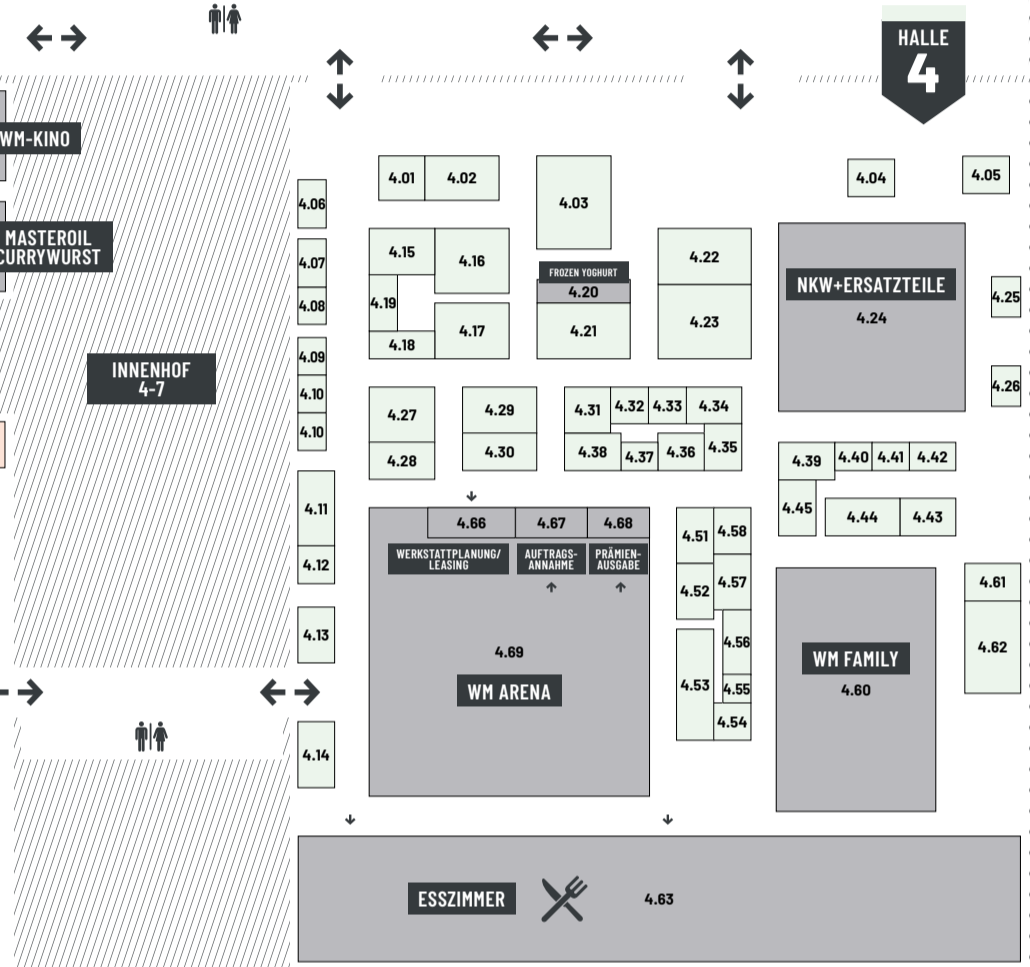

SCAN ME - MESSEPLAN UND WEITERE INFOS

INNHENHOF 4-7

AUSSTELLER	HALLE	STAND
1a autoservice	7	7.36
3M	7	7.14
AdvoCar Schadensregulierung	7	7.34
AHS Prüftechnik Schneider	6	6.22
AIC Germany   Juergen Liebisch GmbH	4	4.57
AIV   ENO telecom GmbH	7	7.51
AKS Dasis	7	7.50
Albrecht   ENO telecom GmbH	7	7.51
Alldata	7	7.54
Antennentechnik Bad Blankenburg   ENO telecom GmbH	7	7.51
Aral   Castrol Germany GmbH	6	6.47
Arnott - Air Suspension Products	4	4.32
ATE   Continental Automotive GmbH	4	4.23
ATH Heini	6	6.10
Auftragsannahme	4	4.67
AUTOCREW	7	7.36
AUTOFIT	7	7.36
autoPro	7	7.36
AUTOPSTENHOJ Hebebühnen	6	6.04
autoservice.com	7	7.31
AUTOteam	7	7.36
AUTOteam plus	7	7.36
Axion   ENO telecom GmbH	7	7.51
B-TEC GmbH	7	7.13
BE TURBO	4	4.45
Bendel Werkzeuge	6	6.29
Blaupunkt   EVO-Sales GmbH	7	7.47
BlitzRotary	6	6.06
BorgWarner	4	4.13
BOSCH	6	6.45
Bosch Car Service	7	7.36
Brodit   ENO telecom GmbH	7	7.51
BRUNOX	7	7.01
BTS GmbH	4	4.51
Bury   ENO telecom GmbH	7	7.51
BUSCHING Tankstellen- und Werkstattgeräte	6	6.23
Business-Lounge	7	7.37
Carguard   ENO telecom GmbH	7	7.51
Castrol	6	6.47

AUSSTELLER	HALLE	STAND
LRT	4	4.08
LUK   Schaeffler Automotive Aftermarket GmbH & Co. KG	4	4.11
Magneti Marelli	7	7.46
MAHA Maschinenbau	6	6.34
Mahle	4	4.21
MANN + HUMMEL	4	4.27
masteroil	6	6.38
masteroil Currywurst	6	6.49
Mawek Autoprüfergeräte	6	6.21
Metzger Autoteile	4	4.06
Midland	7	7.51
Milwaukee	6	6.33
Mirka Schleifmittel	7	7.10
monochrom Werkstattausrüstung	6	6.16
Monroe   DRiV	4	4.03
Moog   DRiV	4	4.03
Motip Dupli	7	7.08
Motul	6	6.44
MS Motor Service	4	4.52
MSDas automotive software	7	7.45
Needit	7	7.51
Nextbase	7	7.51
NGK / NTK	7	7.48
Nifisk	6	6.02
Nissens	4	4.17
NKW + Ersatzteile	4	4.24
NTN SNR	4	4.15
Nussbaum	6	6.30
Ojd Quick Brake Aps	4	4.28
OSRAM	7	7.49
Parrot	7	7.51
PARTSLIFE	7	7.43
Peitel	7	7.51
Performtec Radwaschanlagen	6	6.07
Petec	7	7.04
Philips	7	7.44
Pilkington Automotive	4	4.09
Plantronics	7	7.51
Prämienausgabe	4	4.68