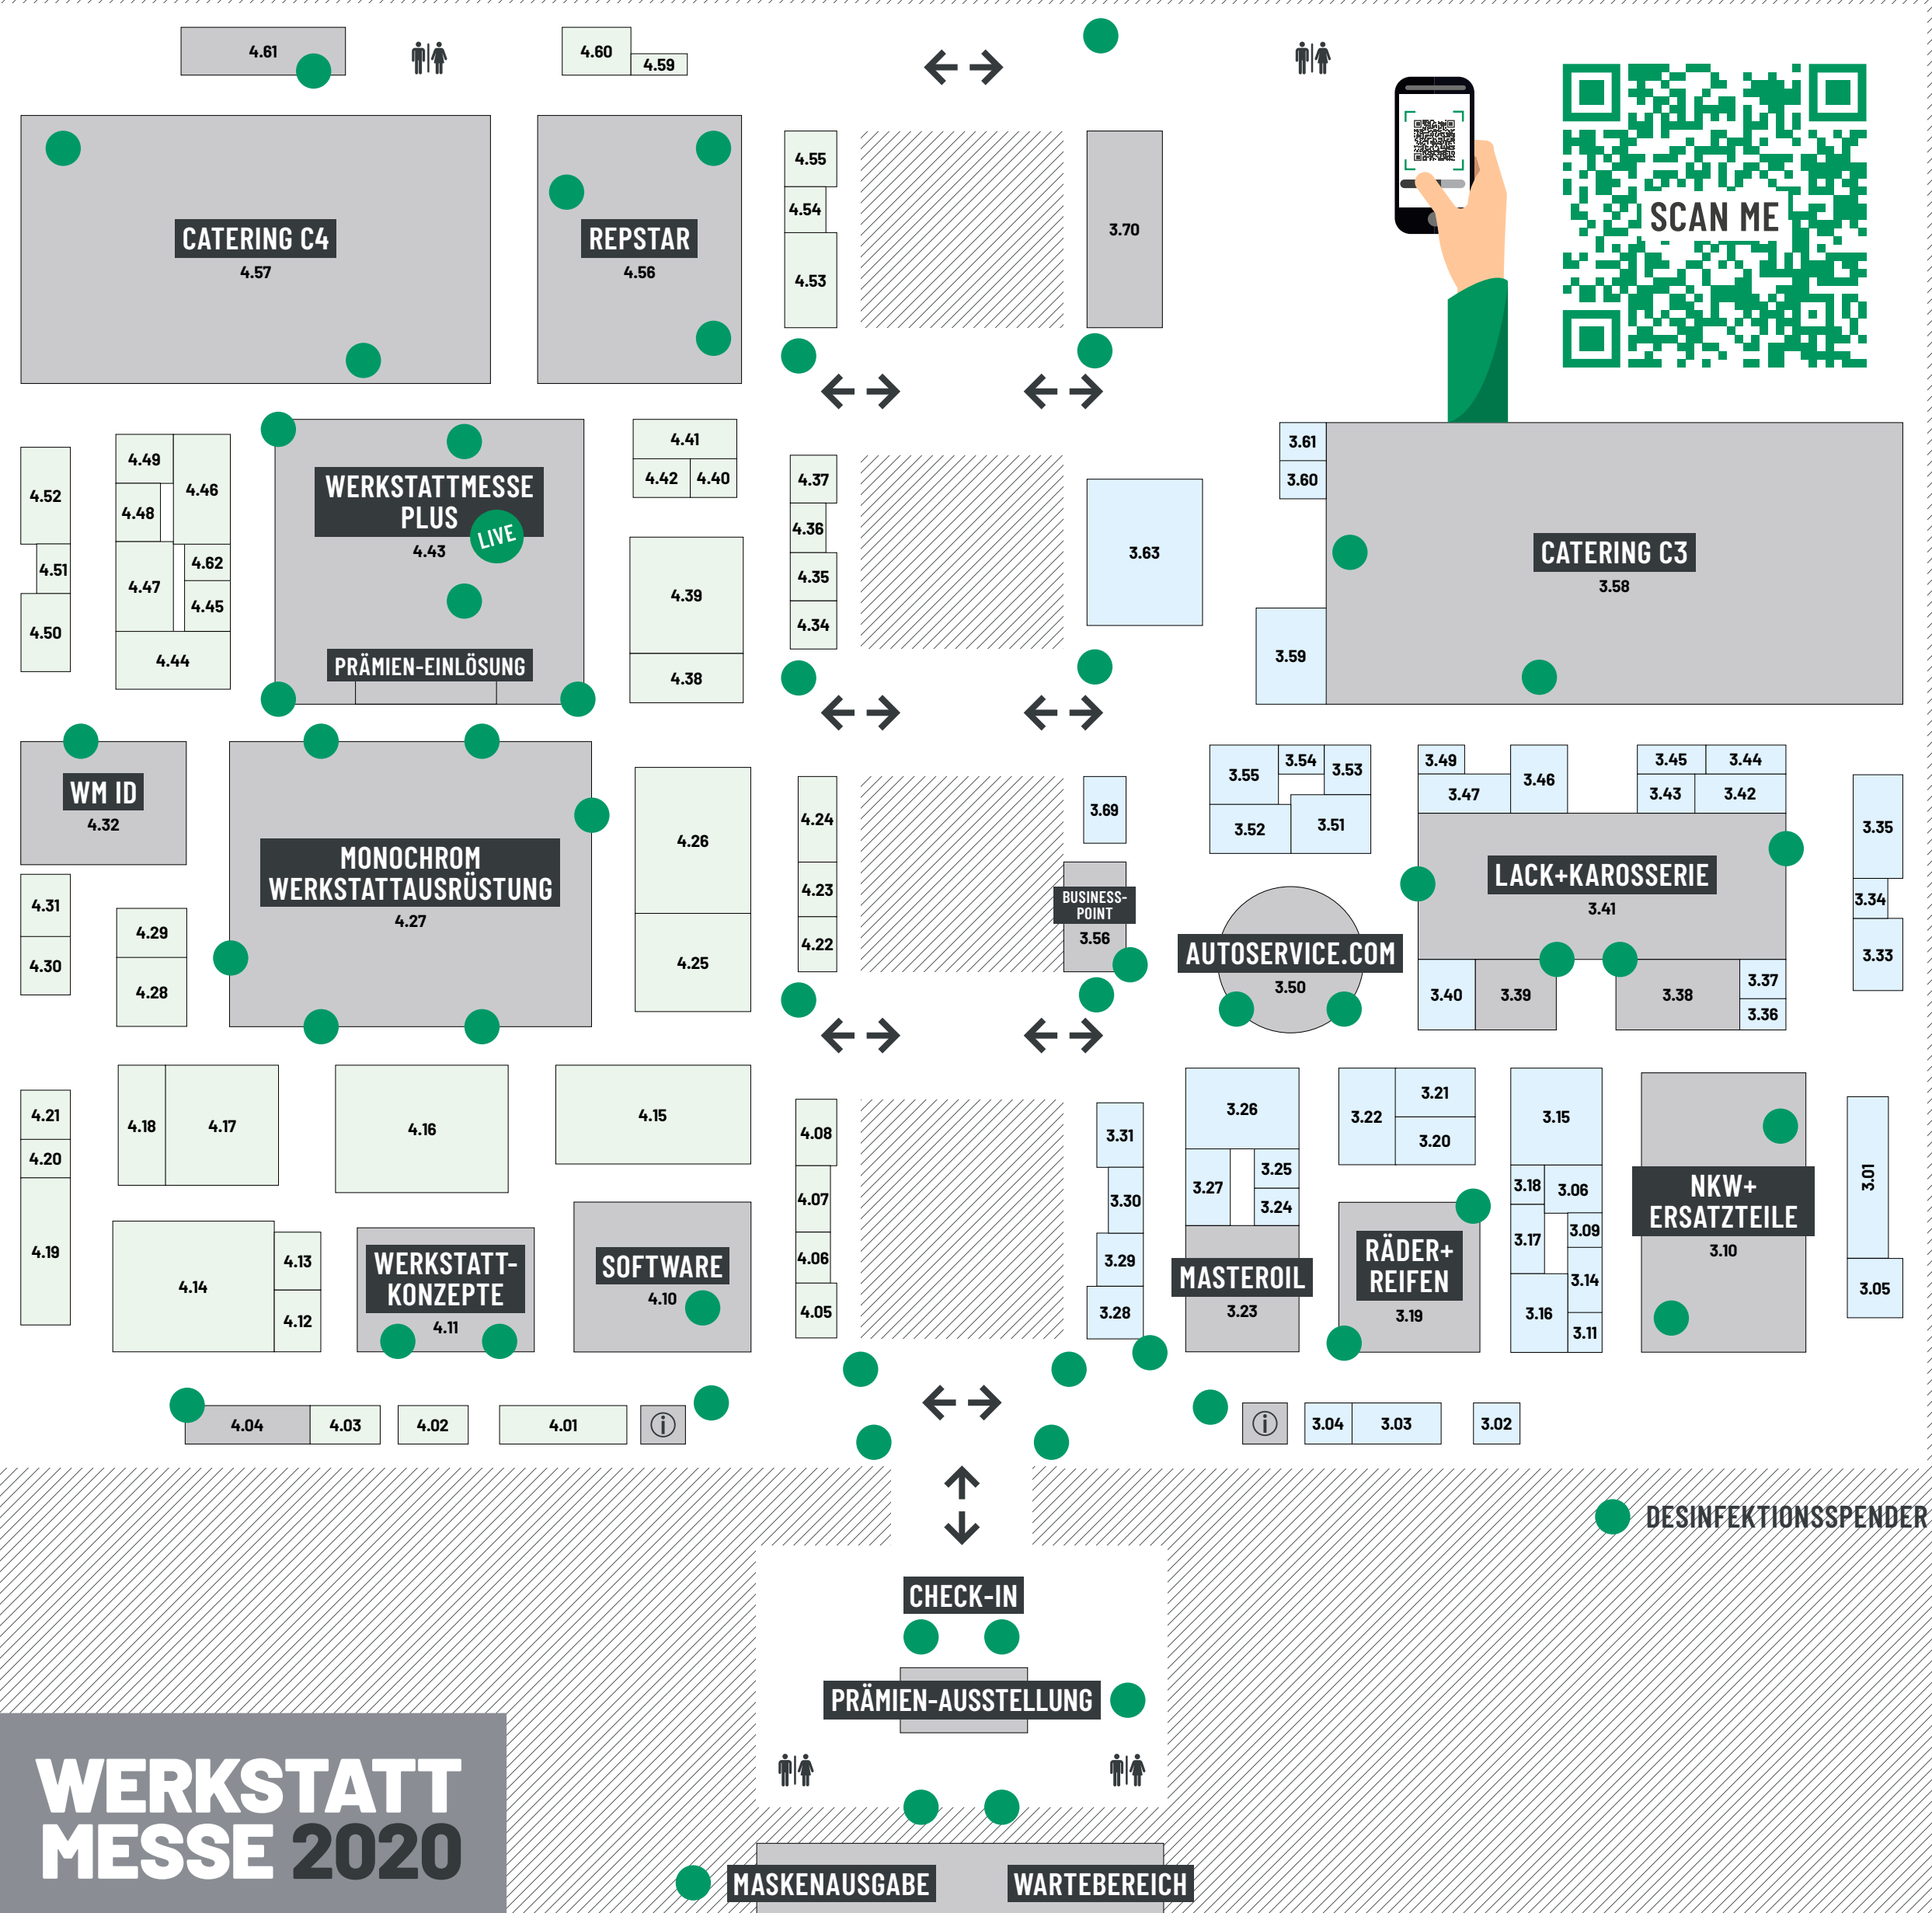

MESSEPLAN | WERKSTATTMESSE MÜNCHEN 2020

HALLE C4

HALLE C3

AUSSTELLER

AUSSTELLER	HALLE	STAND
A 1a autoservice	4	4.11
AHS Prüftechnik Schneider	4	4.48
AIC Germany	4	4.34
AKS Dasis	4	4.36
Aral Motorenöl und Schmierstoffe	4	4.14
Arnott Europe	3	3.36
ATT Prüftechnik	4	4.35
Auftragsannahme	4	4.43
Ausgabe Mund-/Nasenschutz	Eingang	
autocrew	4	4.11
AUTOFIT	4	4.11
autoPRO	4	4.11
AUTOPSTENHOJ Hebebühnen	4	4.46
autoservice.com - Die Werkstattsuche	3	3.50
AUTOteam	4	4.11
AUTOteam plus	4	4.11
B B-Tec Lackierzubehör	3	3.46
BASF	3	3.33
BE TURBO	4	4.30
Beissbarth	4	4.38
BERU	3	3.15
Blaupunkt	4	4.55
Blitz Rotary	4	4.26
BorgWarner	3	3.31
Bosal	4	4.31
BOSCH	4	4.16
Bosch Car Service	4	4.11
BUSCHING Tankstellen- und Werkstattgeräte	4	4.20
Business-Point	3	3.56
C Car Bench	3	3.45
Castrol Motorenöl und Schmierstoffe	4	4.14
Catering C3	3	3.58
Catering C4	4	4.57
ColorMatic	3	3.40
COMPAC Hydraulik	4	4.05
Corteco	3	3.61
CTEK Ladegeräte	4	4.22
D Die Werkstattmarken	4	4.11
Digitale Messewelt - Werkstattmesse plus	4	4.43
Dinex Abgassysteme	3	3.10
DUPLI-COLOR	3	3.40
E Ecovent - Absaugtechnik	4	4.07
ELOS Hygiene- und Pflegeprodukte	3	3.49
ENO Telecom	4	4.59
Ernst Abgassysteme	3	3.30
EWO Druckluftwerkzeuge	4	4.51
Exide Autobatterien	3	3.55
F FAG	3	3.69
Falken Reifen	3	3.20
Ferodo	3	3.15
Fuchs + Sanders Verbindungstechnik	4	4.50
G GATES Zahnriemen	3	3.22
GEDORE Werkzeuge	4	4.41

WERKSTATT MESSE 2020