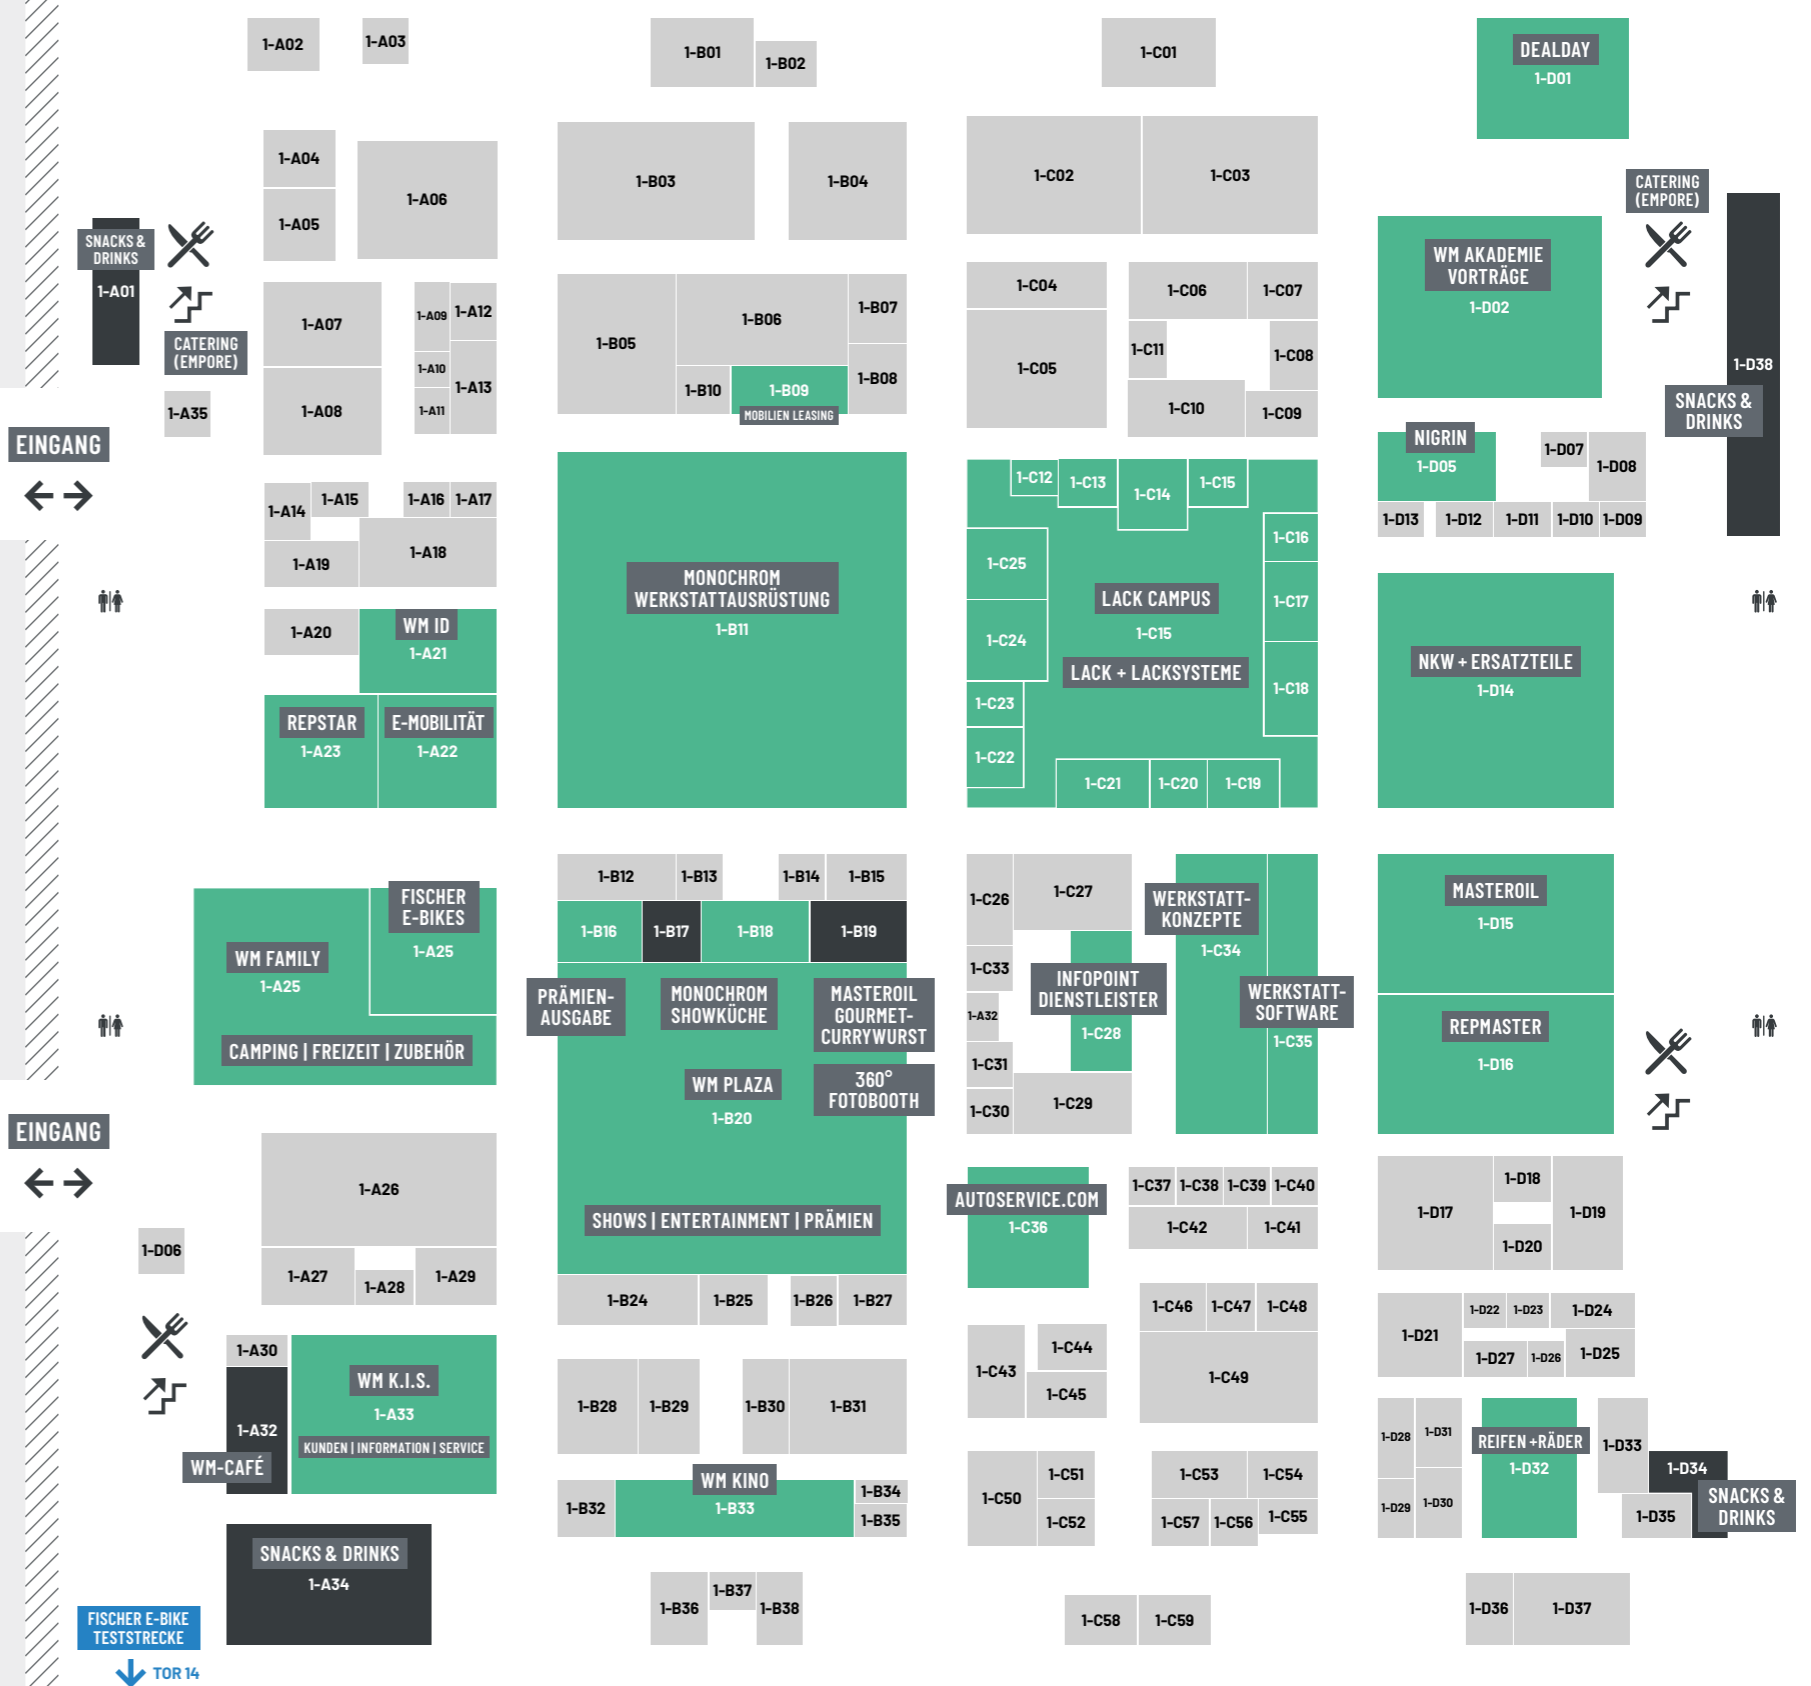

AUSSTELLER	STAND
SATA Lackierpistolen	1-C23
Schaeffler	1-C26
Scharfe Ecke - Gourmet Currywurst	1-B20
Schlütter Turbolader	1-C59
Schmitter	1-B35
Schneider Druckluftsysteme	1-B08
Schöler	1-A15
Schrader RDKS	1-C48
Showbühne	1-B20
Showküche	1-B18
Signum	1-D10
Sika / Sia	1-C16
SKF	1-C45
Slift Hebeteknik	1-C33
Snacks&Drinks	1-A01
Snacks&Drinks	1-A34
Snacks&Drinks	1-D34
Snacks&Drinks	1-D38
SONAX	1-C10
SSW Schmack Spezialwerkzeuge	1-A04
Stabilus	1-B36
STOP&GO	1-C57
Stuermer Maschinen	1-C07
SUPERIOR INDUSTRIES	1-D33
SUPLEX	1-D07
TechnoGroup Benelux BV	1-D06
TEXA	1-C09
Textar	1-D22
TRUCKFIT	1-D14
TÜV NORD SofortGutachten	1-C28
Valeo	1-C53
Van Wezel	1-A27
Varta Autobatterie	1-B29
VIGOR	1-A08
Vitamin-Bar	1-C34
Vitamine für die Werkstatt	1-C34
Vortragsbereich	1-D02
WD-40	1-B13
Wegmann automotive	1-D28
Welte	1-D14
Werkstatt des Jahres - powered by autoservice.com	1-C36
WERKSTATT HEROES	1-C34
Werkstattaufrüstung - monochrom	1-B11
Werkstattersatzwagen Leasing | Finanzierung | Kauf - Fleet Factory GmbH	1-C27
Werkstattkonzepte	1-C34
Werkstattkonzepte Infopoint Dienstleister	1-C28
Werkstattsoftware	1-C35
Westfalia	1-C42
WISTRA	1-D14
Witte plusguide	1-D09
WM Akademie	1-D02
WM Dealday Marktplatz	1-D01
WM E-Mobilität	1-A22
WM Family - Camping, Freizeit, Zubehör	1-A25
WM ID Pass-Thru Live-Vorführung	1-A21
WM K.I.S.	1-A33
WM KAT	1-C35
WM Kino	1-B33
WM Lack Campus	1-C15
WM Mobiliens Leasing	1-B09
WM Plaza - Shows | Entertainment | Prämien	1-B20
WM Reifen+Räder	1-D32
WM Software	1-C35
WM Werkstattneubau	1-B09
WM-Café	1-A32
WPK Nutzfahrzeugteile	1-D08
ZF / TRW	1-B28
Zurich Versicherungen	1-C28

- > Spannende Fachvorträge und Expertentalks
- > Exklusive Speaker der Branche
- > Zukunftsthemen: vom richtigen Stundenverrechnungssatz über E-Service bis hin zu Personalgewinnung
- > Attraktives Schulungsangebot direkt buchbar

WM Akademie MEETS WERKSTATT MESSE 2023

JETZT TICKET ÜBER DEN QR-CODE SICHERN!

HALLE 1 STAND 1-D02

WERKSTATT MESSE 2023